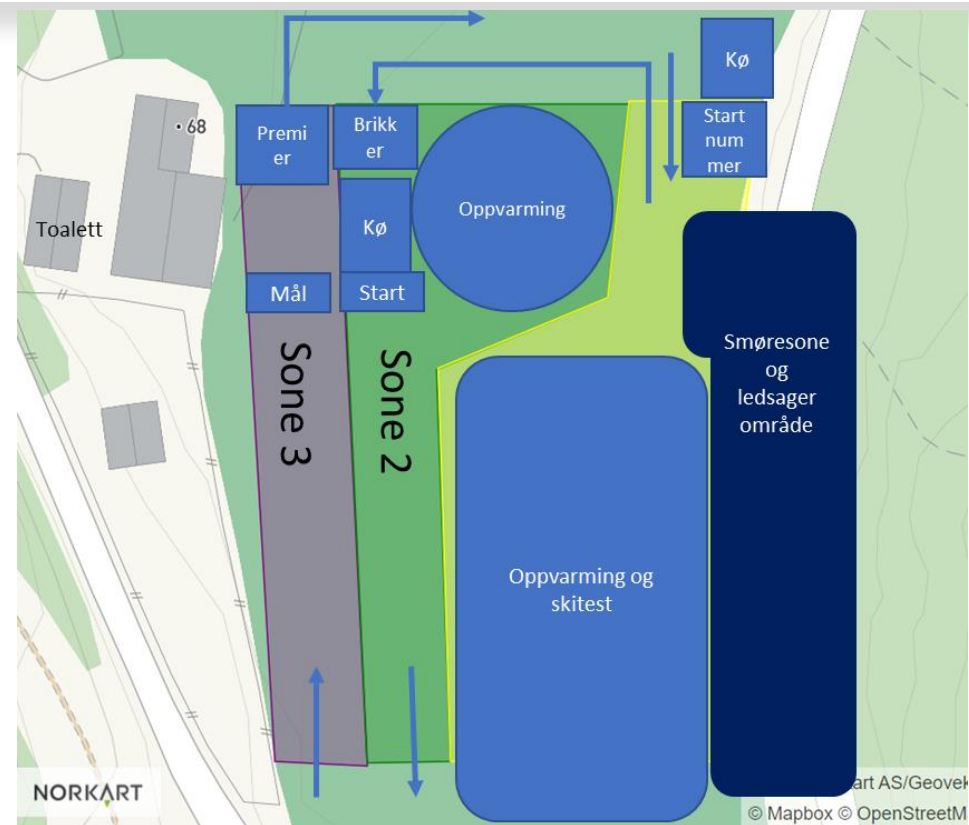

Påmeldte utøvere og ledsagere anmodes om å ankomme stadion i god tid til start.

Vi tilbyr kiosk samt mulighet for oppvarming og skitest.

Rennet er i fristil med intervallstart.

Ankomst og parkering. VIPPS nr 59709

Lik 2 km med vending i
1km

Vi anbefaler utøvere å studere aktuelt løypekart

Løypekart 5km: 2 runder og 10km: 4 runder a 2,5 km
(10km kun M17,18,19,20 og senior)

Vending
2 eller 4 runder

Løypeprofiler