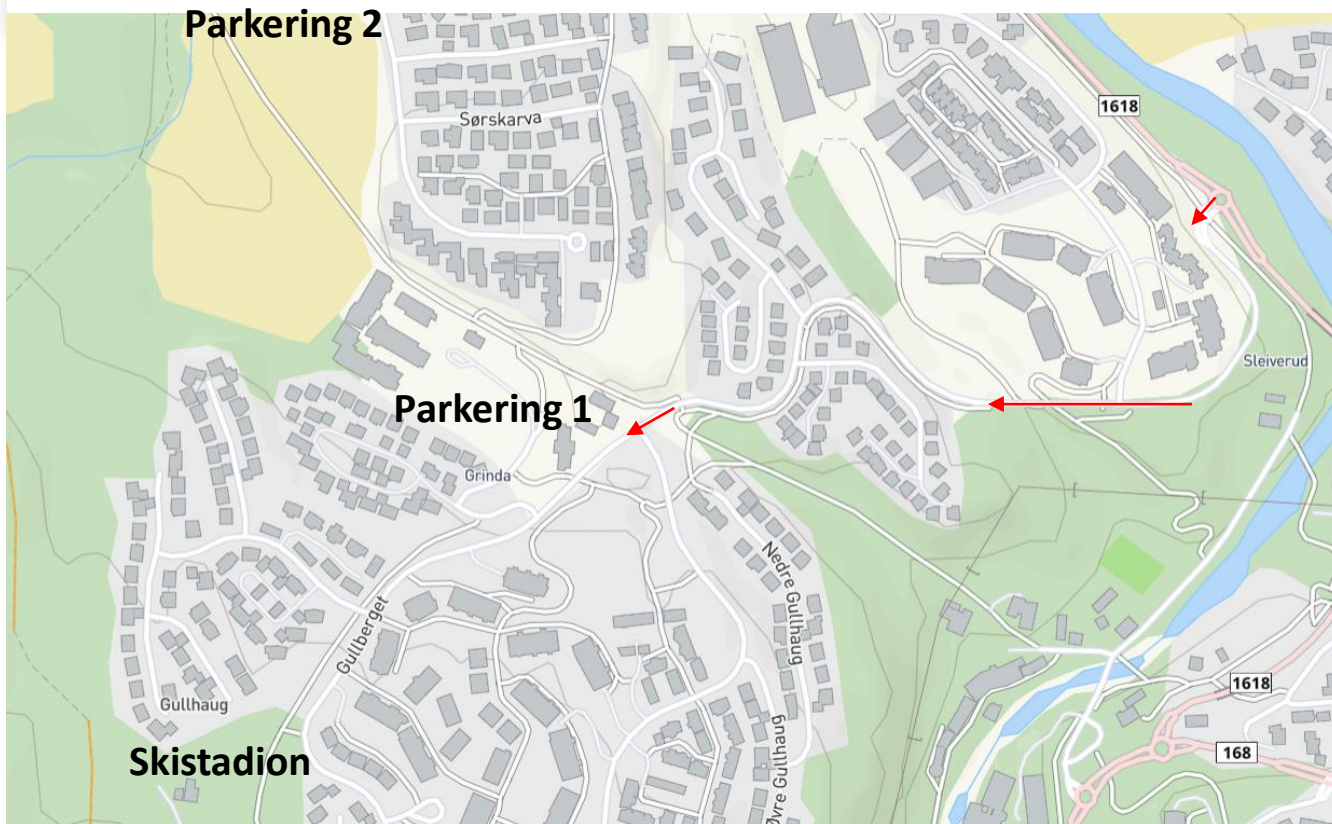

Tentativ tidsplan og stadion Lommedalsrennet 8. jan 2023

- 09:30 Start Seniorer
- 09:30 Start Juniorer
- 09:40 Start 16år
- 09:40 Start 15år
- 10:30 Start 14år
- 10:30 Start 13år
- 11:45 Start 12 år
- 11:45 Start 11 år
- 11:45 Start 10 år
- 13:15 Start 9 år
- 13:15 Start 8 år

Kjør mot Lommedalen og ta av mot Eineåsen/Gullhaug

Parkering er skiltet

Parkering kr 100 per bil betales med Vipps nr 59709

Vis kvittering fra Vipps

Vi ber om at det ikke parkeres langs lokale veier i området.

Lik 2 km med vending i
1km

Vi anbefaler utøvere å studere aktuelt løypekart

Løypekart 5km: 2 runder og 10km: 4 runder a 2,5 km
(10km kun M17,18,19,20 og senior)

Vending
2 eller 4 runder

Løypeprofiler