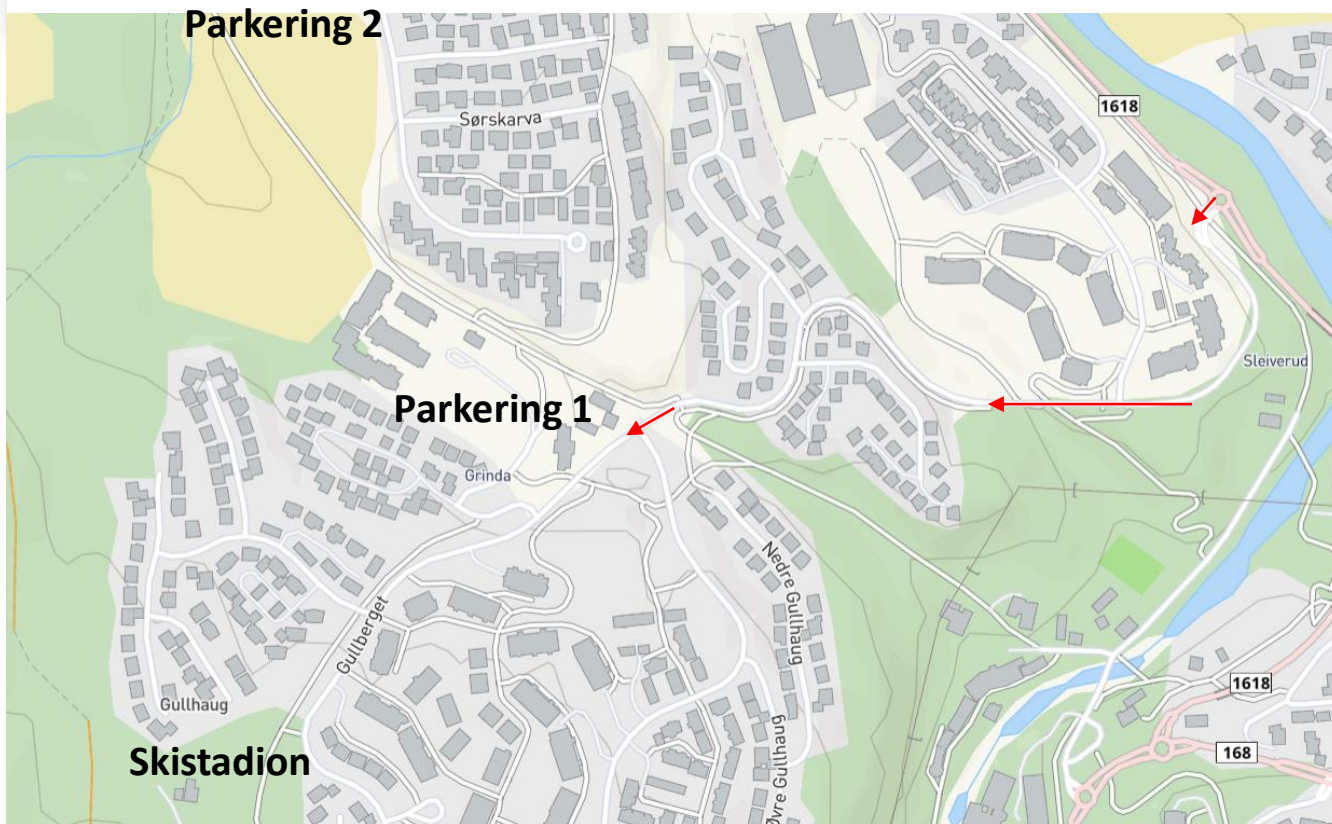

Tidsplan og stadion Lommedalsrennet 8. jan 2023

- 09:00 Start Seniorer
- 09:30 Start Juniorer
- 10:00 Start 16år
- 10:30 Start 15år
- 11:00 Start 14år
- 12:00 Start 13år
- 13:00 Start 12 år
- 13:30 Start 11 år
- 14:00 Start 10 år
- 14:30 Start 9 år
- 15:00 Start 8 år

Kjør mot Lommedalen og ta av mot Eineåsen/Gullhaug

Parkering er skiltet

Parkering kr 100 per bil betales med Vipps nr 59709

Vis kvittering fra Vipps

Vi ber om at det ikke parkeres langs lokale veier i området.

Vi anbefaler utøvere å studere aktuelt løypekart

Løypekart 3 km, klasse 13 og 14 år

Lik 2 km med vending i
1km

Vi anbefaler utøvere å studere aktuelt løypekart

Løypekart 5km: 2 runder og 10km: 4 runder a 2,5 km
(10km kun M17,18,19,20 og senior)

Vending
2 eller 4 runder

Løypeprofiler